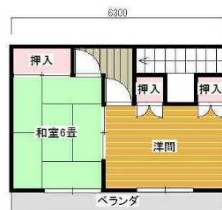

売中古住宅

担当: 藤原まで
080-9000-6670

980 万円

所在地	河東郡音更町柳町北区25番地5			
交通	柳町工業団地前	停	徒歩	4分
土地面積	298.00 m ²	90.15 坪		
建物面積	110.16 m ²	33.32 坪		
築年数	31年	土地	1筆	再建築 可
小学校	柳町小学校	中学校	共栄中学校	
地域地区	市街化区域外			
用途地域	第一種低層住居専用地域			
建蔽率	40%	容積率	60%	
間口	15.5m	奥行	19.2m	
土地権利	所有権	地目	宅地	
取引態様	仲介	引渡条件	原状渡し	
現況	空家	引渡日	相談	
接道状況	東側8.0m 公道に接道			
設備	水道: 公営	電気: 北電		
	排水: 公共	ガス: 個別		