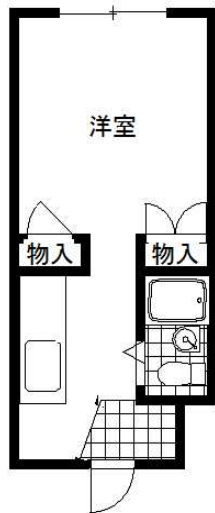

売アパート

一棟販売！！

1,500万円

物件名	コーポ稲田		
所在地	帯広市西15条南41丁目6番地66、6番地67		
交通	十勝バス「農業高校正門北」停 徒歩1分		
構造	木造亜鉛メッキ鋼板葺き2階建		
向き	西	戸数	7戸
完成年月	昭和56年11月	土地	294㎡(88.93坪)
物件種別	共同住宅	小学校	稲田小学校
建物	319.81㎡(96.74坪)	中学校	南町中学校
地目	雑種地	仲介料	550,800円
用途地域	第2種中高層住居	土地形状	長方形
建ぺい率	60%	容積率	200%
間口	25.32m	奥行	11.67m
構造	木造亜鉛メッキ鋼板葺き2階建		
再建築	可	引渡し	相談
	満室時利回り 約16%		
設備	水道：公営	電気：北電	
	排水：公共	ガス：プロパン	
備考	<ul style="list-style-type: none"> ・一部リフォーム済 ・インターネット無料 ・駐車場3台分あり ・2階1室2DK(203号室) ・暖房 灯油 		