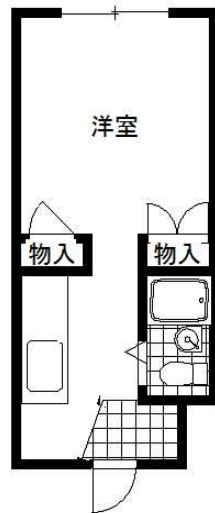

売アパート

一棟販売！！

1,500万円

物件名	コーポ稲田		
所在地	帯広市西15条南41丁目6番地66、6番地67		
交通	十勝バス「農業高校正門北」停 徒歩1分		
構造	木造亜鉛メッキ鋼板葺き2階建		
向き	西	戸数	7戸
完成年月	昭和56年11月	土地	294㎡(88.93坪)
物件種別	共同住宅	小学校	稲田小学校
建物	319.81㎡(96.74坪)	中学校	南町中学校
地目	雑種地	仲介料	550,800円
用途地域	第2種中高層住居	土地形状	長方形
建ぺい率	60%	容積率	200%
間口	25.32m	奥行	11.67m
構造	木造亜鉛メッキ鋼板葺2階建		
再建築	可	引渡し	相談
	満室時利回り 約16%		
設備	水道：公営	電気：北電	
	排水：公共	ガス：プロパン	
備考	<ul style="list-style-type: none"> ・一部リフォーム済 ・インターネット無料 ・駐車場3台分あり ・2階1室2DK(203号室) ・暖房 灯油 		