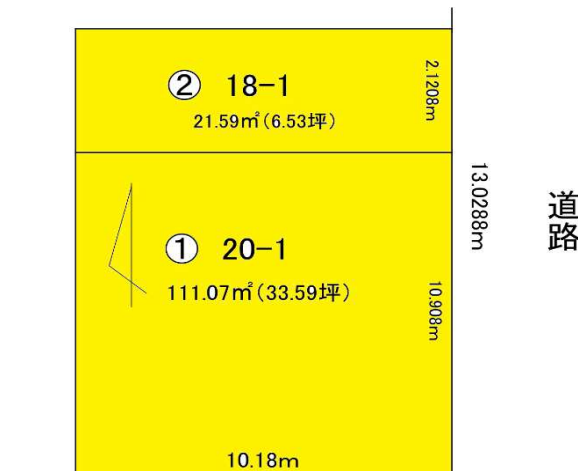

売土地

- 柏小学校区域です
- 翔陽中学校区域です

560 万円

所在地	帯広市東1条南12丁目18番1・20番1		
交通	東2条11丁目	停 徒歩	2 分
土地面積	132.66 m ²	40.13 坪	
建物面積	- m ²	- 坪	
築年数	- 年	土地 2 筆	再建築 可
小学校	柏小学校	中学校	翔陽中学校
地域地区	市街化区域		
用途地域	商業地域 (準防火地域)		
建蔽率	80%	容積率	400%
間口	10.18m	奥行	13.03m
土地権利	所有権	地目	宅地
取引態様	仲介	引渡条件	更地
現況	古家あり	引渡日	相談
接道状況	南・東側公道に接道 (角地)		
設備	水道: 公営 排水: 公共	電気: 北電 ガス: 都市ガス	
仲介手数料	250,800 円	(消費税込)	