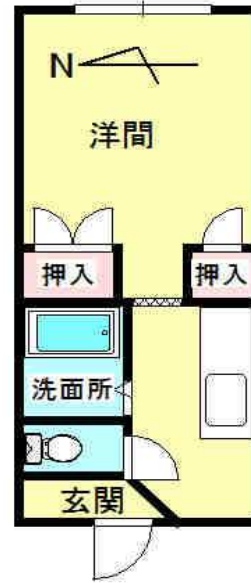

## 25,000 円

物件名	コーボ稲田			
所在地	帯広市西15条南41丁目6番地10			
交通	十勝バス「農業高校正門北」停 徒歩1分			
構造	木造亜鉛メッキ鋼板葺き2階建			
向き	西	戸数	7戸	
完成年月	昭和56年11月	専有面積	19.8平米	
物件種別	共同住宅	小学校	稲田小学校	
ペット	不可	中学校	南町中学校	
間取り	ワンルーム	駐車	応相談	
家賃	25,000円	敷金	25,000円	
礼金	なし	共益費	なし	
仲介料	27,500円	保険料	10,000円～	
駐車場	現在満車です。			
契約期間	2年	入居日	即	
空室	201号室			
設備	水道	公営	電気	北電
	排水	公共	ガス	プロパン
	インターネット	光回線(無料) Wi-Fi完備		
備考				